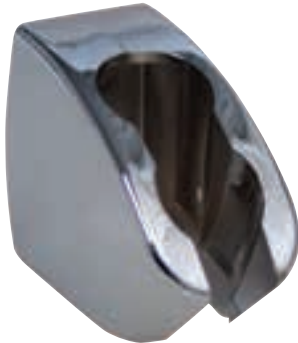

4397005

VE1/Kart

Röhrensiphon 1 1/2"

Für Brause- oder Badewanne.
Universalabgang 40/50 mm Ø.
Kunststoff.
Weiß.

439598

VE1/Kart

Kugelkette für Badewanne

50 cm lang.
Messing.
Chrom.

439750

VE4/SB

Magnetstopfen

45,5 mm Ø.
Für Badewannen-Ablaufgarnitur 1 1/2".

439815

VE4/SB

Seifenschale

Für alle Brause-Wandstangen mit Rohrdurchmesser
18 und 22 mm.
Schwenk- und höhenverstellbar.
Einfache Montage ohne Werkzeug.
Auch bei montierter Wandstange anzubringen.

2817021

glasklar VE1/SB

Handbrausehalter

Für Wandbefestigung.
Mit separater Montageplatte (verdeckte Schrauben).
Für Brauseschläuche mit Konus.
Mit Schrauben und Dübeln.
Chrom.

8100010

VE4/SB

Handbrausehalter