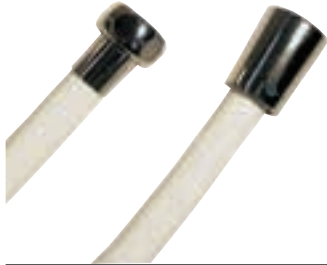

Kunststoff-Brauseschläuche

Brauseschlauch 1/2" x 1/2"

Konus/Rändelmutter.
Glänzende Oberfläche, abwaschbar.
Geeignet bis max. + 50 °C.
Weiß.

150 cm	801490	4 004459 097754	VE4/SB
200 cm	801690	4 004459 097761	VE4/SB
250 cm	801790	4 004459 104261	VE4/SB